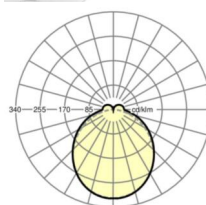

параметры

номер заказа	19472006090
код EAN	4020863405992
номер таможенного тарифа	94051190
Знак прохождения контроля	IP 64, класс защиты I, ENEC10 VDE, F, D, HACCP DIN10500/Food/IFS-пригодность для применения/BRC, Indoor, CE
Степень ударопрочности IK	IK03 (-20°C bis 40°C)
Температура окружения	ta -20°C в 40°C
Особые свойства	Готовность к IoT «Ready for IoT»
Гарантийный срок	5 лет
Государственные программы поддержки	BEG - государственные субсидии для энергосберегающих зданий (действительна только для Германии)

электротехника

Балласт	Электронный драйвер DALI2 (1 штука)
Мощность системы	37W
сетевое напряжение	230V/50Hz
автоматический предохранитель (пусковой ток)	13 штук/B10, 21 штук/B16, 21 штук/C10, 35 штук/C16
класс энергосбережения/Источник света	E

Оптика

Оснастка	LED, цветопередача/оттенок света CRI ≥ 80 / 3000K
Допуск для координаты цветности (MacAdam)	3SDCM
Номинальный световой поток	5290lm
Срок службы LED	50000h L80/B10 (Tq 40°C)
светоотдача светильников	141lm/W
Угол излучения	115° (C0) / 110° (C90)
UGR поп./вдоль	25.2 / 24.6

DEEP-LINK

<https://www.regiolux.de/ru/article/19472006090>

Ссылка	LED 6000lm 830
ηLB	100 %
Φ ↓/↑	90 % / 10 %
UGR поп./вдоль	25.2 / 24.6